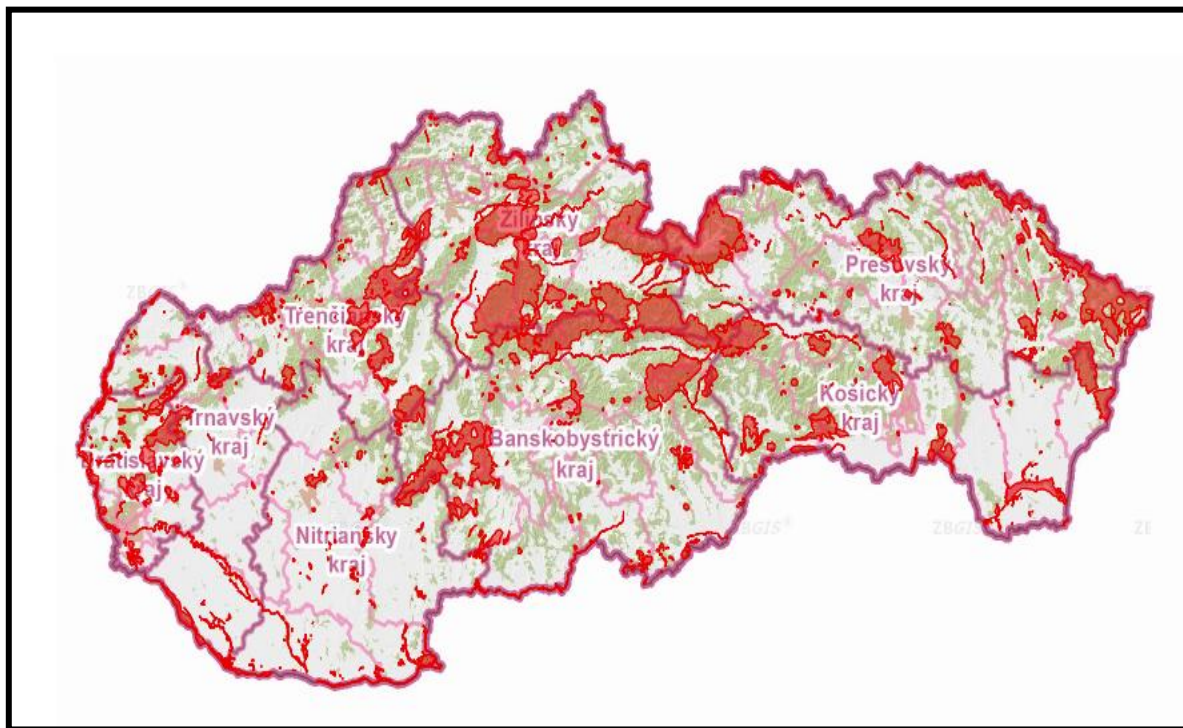

Chránené územia SR

Chránené vtáče územia

Územia zaradené do národného zoznamu chránených území európskeho významu

Zdroj: ŠOP SR

Veľkoplošné chránené územia

Zdroj: ŠOP SR

Chránené stromy

Zdroj: ŠOP SR

Zdroj: SHMÚ