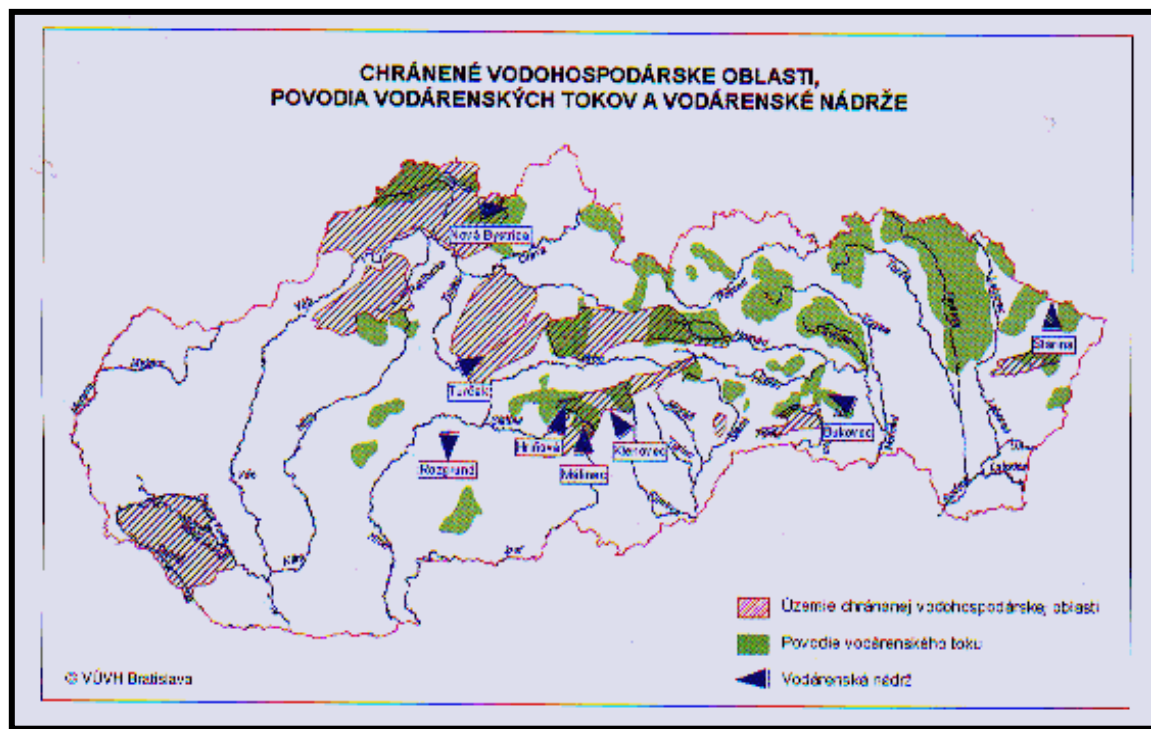

Chránené územia SR

Chránené vtáče územia

Územia zaradené do národného zoznamu chránených území európskeho významu

Zdroj: ŠOP SR

Veľkoplošné chránené územia

Zdroj: ŠOP SR

Chránené stromy

Zdroj: ŠOP SR

Zdroj: SHMÚ