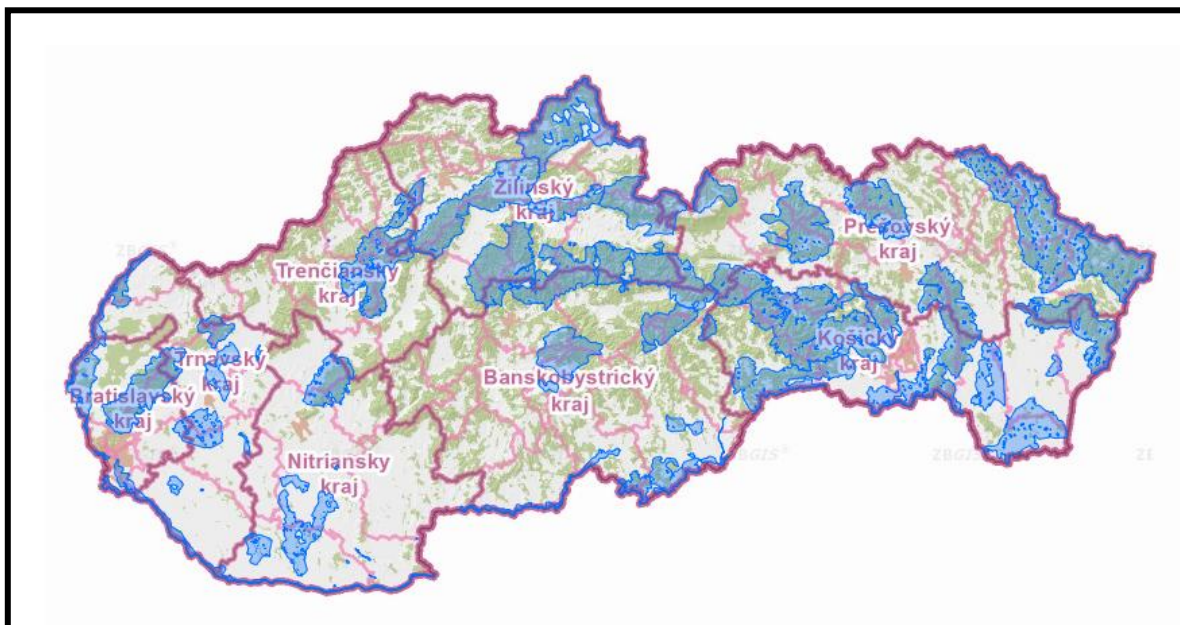

Chránené územia SR

Chránené vtáče územia

Územia zaradené do národného zoznamu chránených území európskeho významu

Zdroj: ŠOP SR

Veľkoplošné chránené územia

Zdroj: ŠOP SR

Chránené stromy

Zdroj: ŠOP SR

Zdroj: SHMÚ