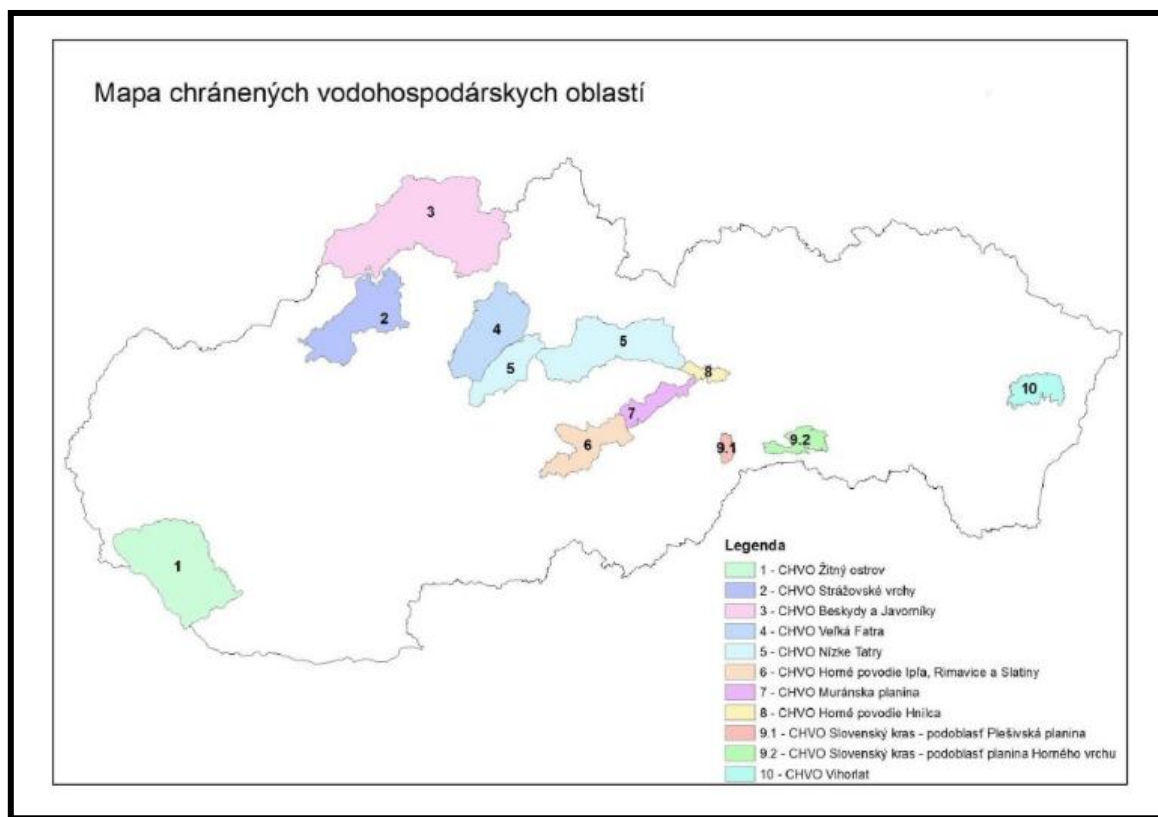

Chránené územia SR

Chránené vtáče územia

Územia zaradené do národného zoznamu chránených území európskeho významu

Zdroj: ŠOP SR

Veľkoplošné chránené územia

Zdroj: ŠOP SR

Chránené stromy

Zdroj: ŠOP SR

Zdroj: SHMÚ